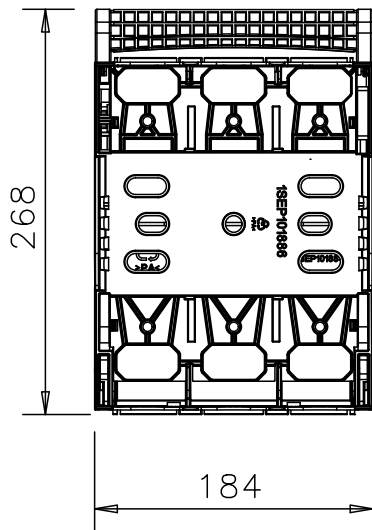

EasyLine

Montasjeveiledning	XLP 1
Installation Instruction	XLP 1
Montage-und Betriebsanleitung	XLP 1

1SEP407869P0001 RevC

16-95mm²

16mm ² DIN46235	A ≤ 40	M10x20	10mm DIN6796
240mm ² DIN46234	B ≤ 10	DIN933	
MD: 16Nm			