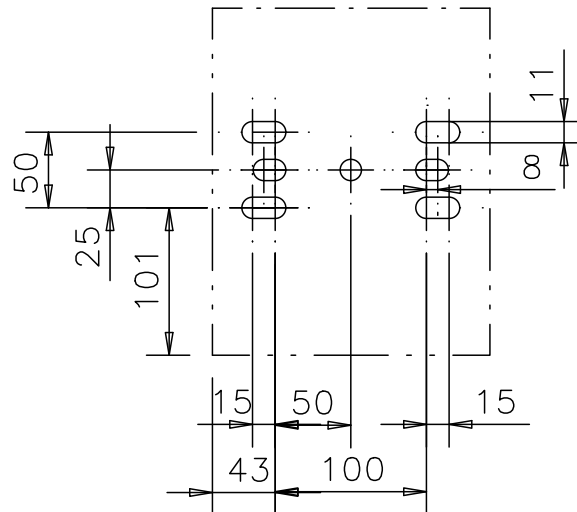

EasyLine

Montasjeveiledning	XLP 1
Installation Instruction	XLP 1
Montage-und Betriebsanleitung	XLP 1

1SEP407869P0001 RevC

16-95mm²

16mm ² DIN46235	A ≤ 40	M10x20	10mm DIN6796
240mm ² DIN46234	B ≤ 10	DIN933	
MD: 16Nm			