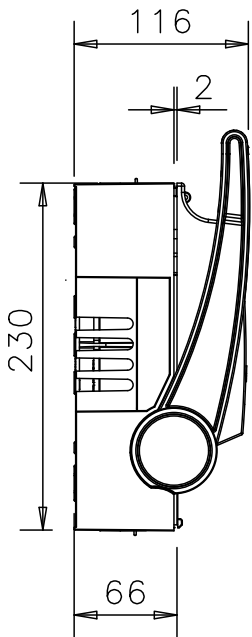

EasyLine

Montasjeveiledning	XLP 1
Installation Instruction	XLP 1
Montage-und Betriebsanleitung	XLP 1

1SEP407869P0001 RevC

16-95mm²

16mm ² DIN46235	A ≤ 40	M10x20	10mm DIN6796
240mm ² DIN46234	B ≤ 10	DIN933	
MD: 16Nm			