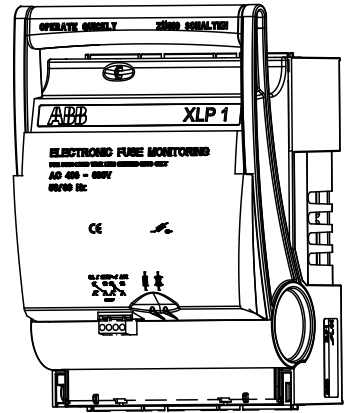

EasyLine

Montasjeveiledning	XLP 1
Installation Instruction	XLP 1
Montage-und Betriebsanleitung	XLP 1

1SEP407869P0001 RevC

16-95mm²

16mm ² DIN46235	A ≤ 40	M10x20	10mm DIN6796
240mm ² DIN46234	B ≤ 10	DIN933	
MD: 16Nm			