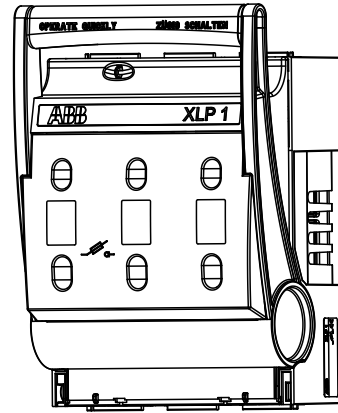

EasyLine

Montasjeveiledning	XLP 1
Installation Instruction	XLP 1
Montage-und Betriebsanleitung	XLP 1

1SEP407869P0001 RevC

16-95mm²

16mm ² DIN46235	A ≤ 40	M10x20	10mm DIN6796
240mm ² DIN46234	B ≤ 10	DIN933	
MD: 16Nm			