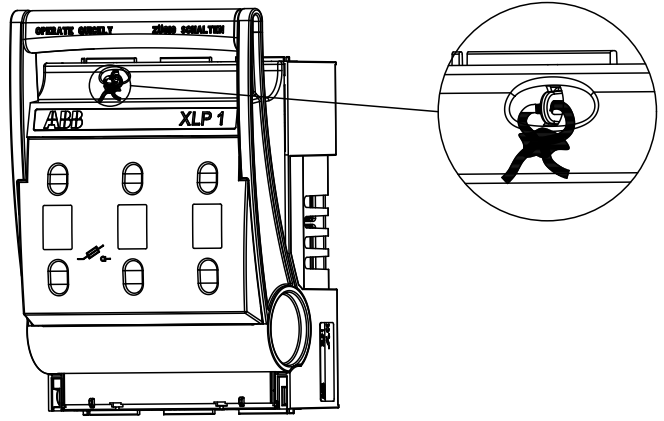

EasyLine

Montasjeveiledning	XLP 1
Installation Instruction	XLP 1
Montage-und Betriebsanleitung	XLP 1

1SEP407869P0001 RevC

16-95mm²

16mm ² DIN46235	A ≤ 40	M10x20	10mm DIN6796
240mm ² DIN46234	B ≤ 10	DIN933	
MD: 16Nm			