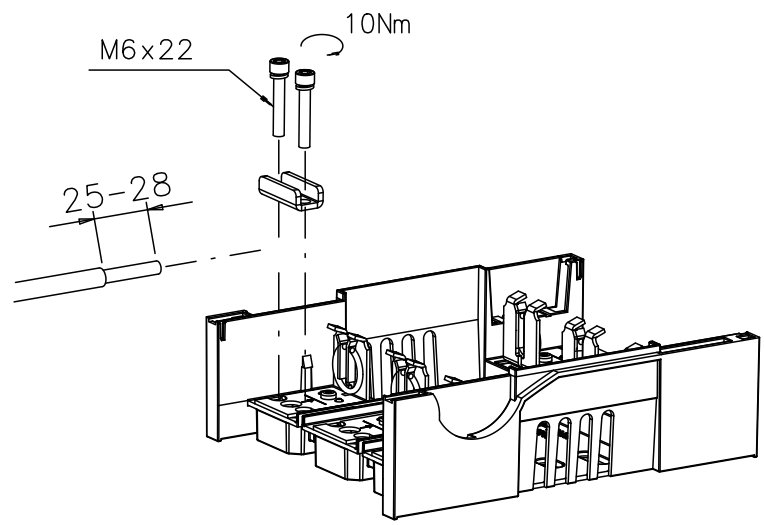

EasyLine

Montasjeveiledning	XLP 1
Installation Instruction	XLP 1
Montage-und Betriebsanleitung	XLP 1

1SEP407869P0001 RevC

16-95mm²

16mm ² DIN46235	A ≤ 40	M10x20	10mm DIN6796
240mm ² DIN46234	B ≤ 10	DIN933	
MD: 16Nm			