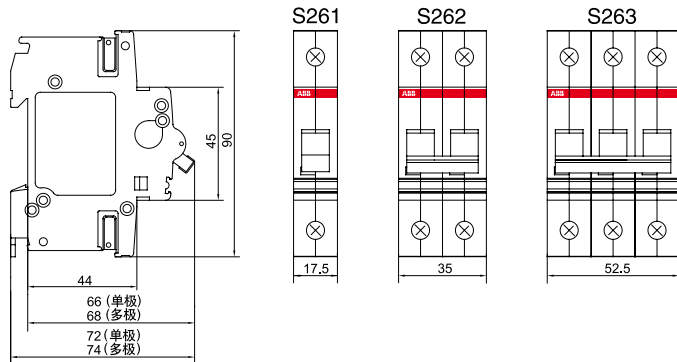

1SXF400009L2002 03-2008

线路保护产品

产品简介

S260(PT) 计量专用断路器是ABB公司专为供电部门电能计量系统二次电压回路短路故障保护开发的专用低内阻微型断路器, 在对系统提供有效过流故障保护的同时, 可最大限度地降低断路器自身阻抗对计量精度的影响。

产品特点

- 符合电力行业DL/T5137-2001电测量及电能计量装置设计技术规范
- 符合最新国际IEC及我国GB标准的隔离和防护要求
- 适用于污染等级为3、安装类别3的工业配电场所
- 独立的金属一体化操作机构
- 动触头位置指示(CPI)真正实现看得到的安全
- 高绝缘、高耐热的热固型外壳材料
- 预留标签指示位置
- 辅件、附件产品一应俱全

外形尺寸图(mm)

技术参数

符合标准	: GB10963.1, IEC 60898-1
极数	: 1、2、3
过电流保护类型	: 单磁式
脱扣特性	: B
最小脱扣倍数	: 3In
额定电压Un	: 230/400V
额定电流In	: 3、6、10A
额定分断能力Icn	: 6kA
内阻值	: <35mΩ
限流等级	: 3
污染等级	: 3
机械寿命	: 20000次
工作环境温度	: -25°C ~ +55°C
存储温度	: -40°C ~ +70°C
最大接线能力	: 0.75~25mm ²

产品选型

额定电流	脱扣特性	极数		
		1P	2P	3P
3A	B	S261-B3(PT)	S262-B3(PT)	S263-B3(PT)
6A		S261-B6(PT)	S262-B6(PT)	S263-B6(PT)
10A		S261-B10(PT)	S262-B10(PT)	S263-B10(PT)

样本所载述的产品资料以实物为准, 若有变更恕不另行通知, ABB(中国)有限公司拥有最终解释权。