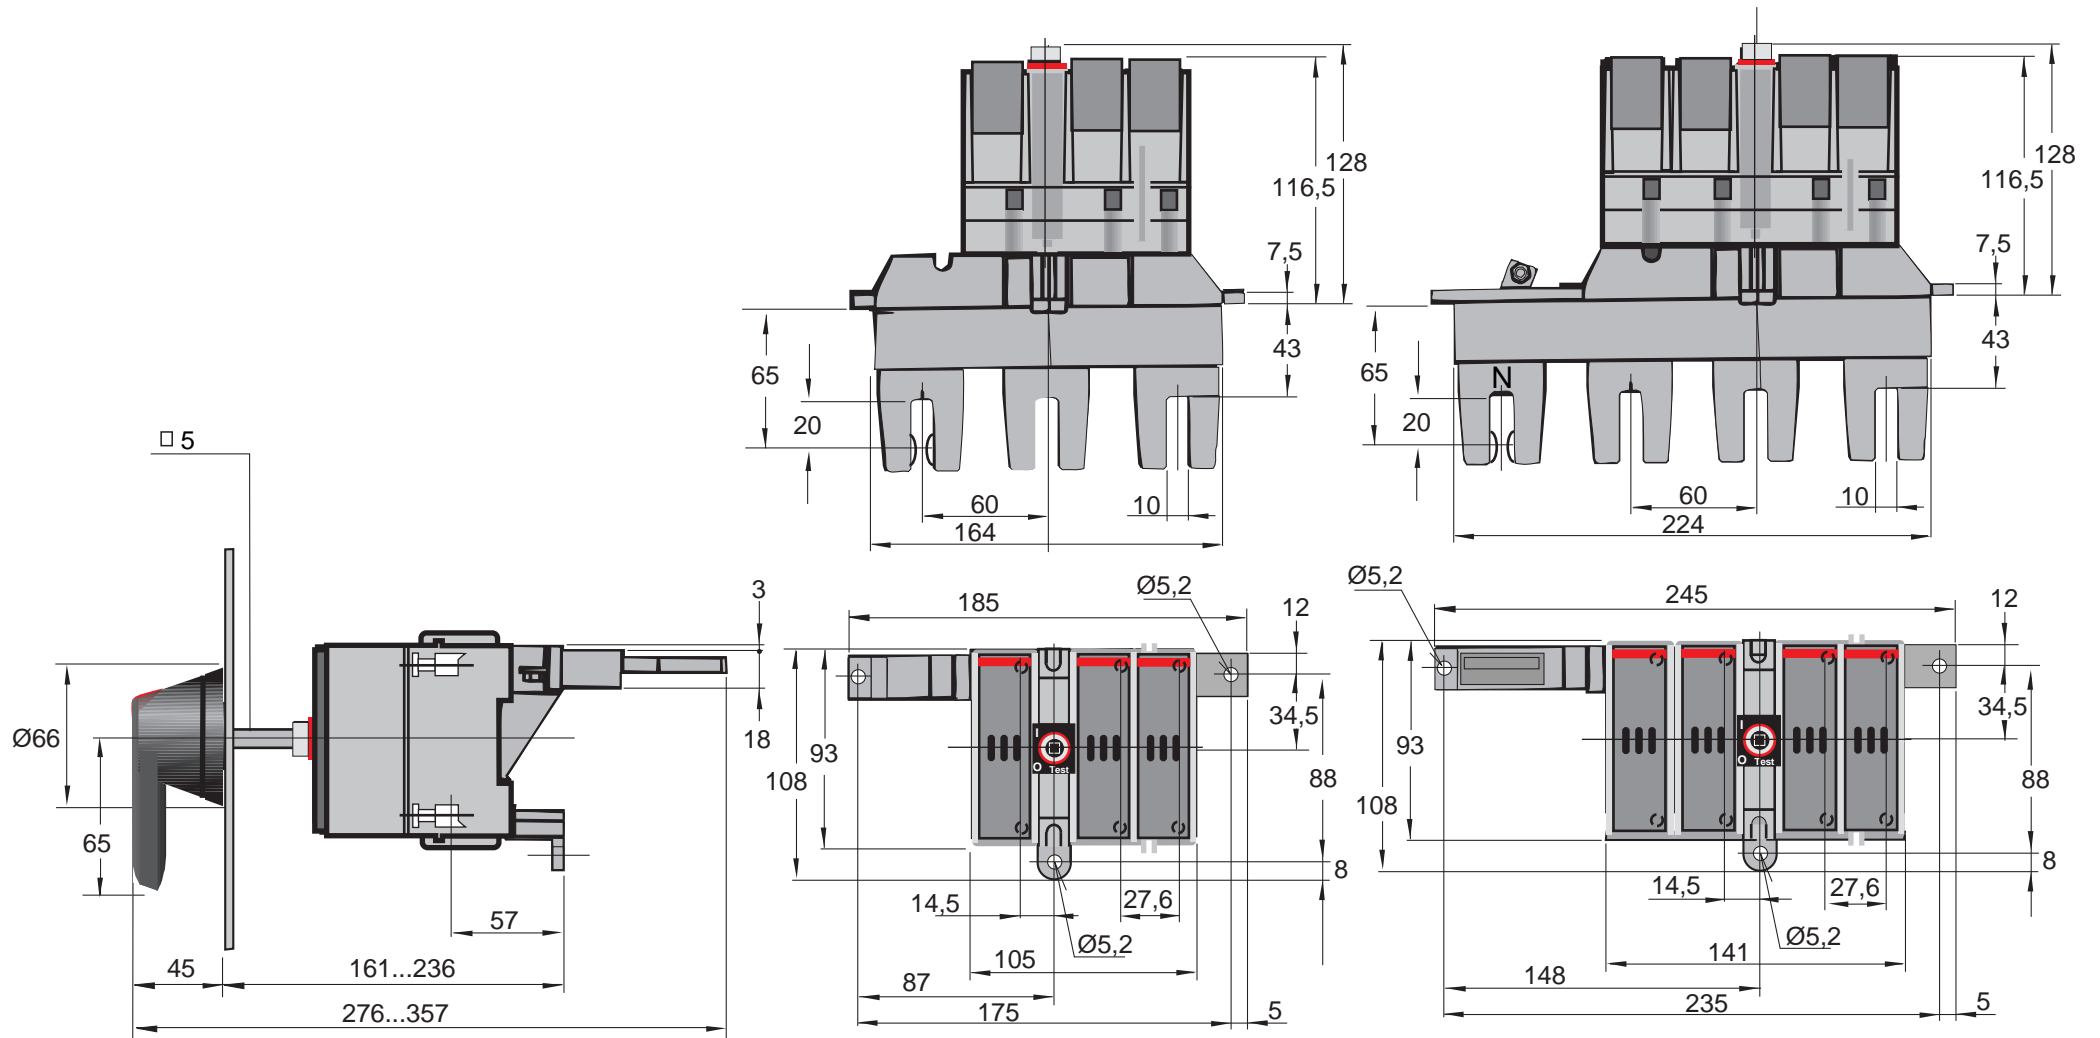

### OS 20..32\_22\_PD

Piirustus No. Document No.	13 OS20...32_12_PD A VL 2253 5544		
Teki Prepared	99-03-05 R Laitalainen	Tarkasti Checked	Hyväksyi Approved
ABB Control Oy		Low Voltage Apparatus	