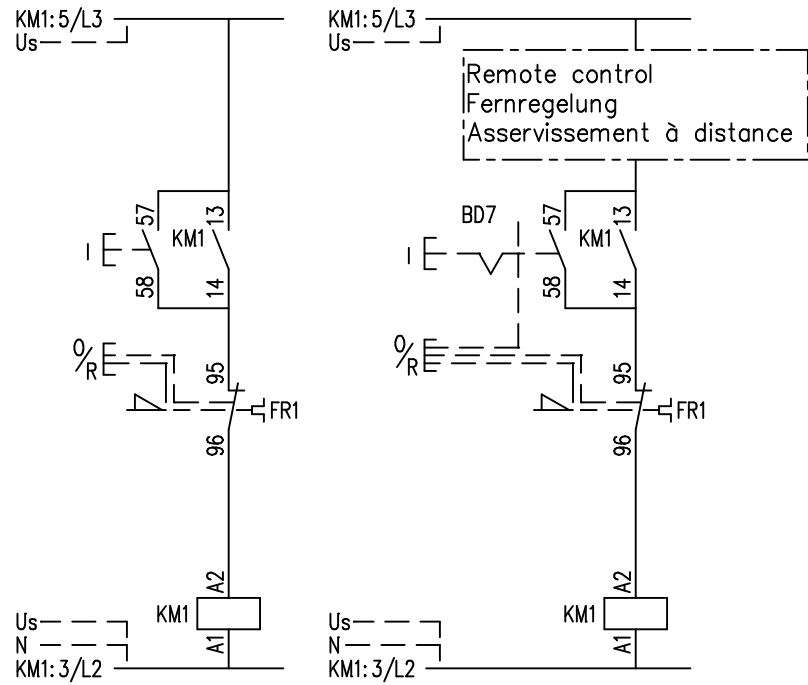

Après tirage, à découper suivant le cadre et à photocopier

Ce document, propriété exclusive de notre Société, est strictement confidentiel. Il ne peut être communiqué, copié ou reproduit sans son autorisation écrite.

Etabli	C.M 07.07.97	Contrôle	M.L 16.07.97	Contrôle Normes		Bon pour exécution	OE17488			
Issu de :		Remplace		Remplace par :		Sans nomenclature séparée	☐			
Modif.						Nomenclature séparée de même numéro	☐			
						Nomenclature séparée de numéro différent	☐			
						(BE / IDEAS)				
						Service resp.: B E				
						Doc. Type	Format	Langue	Feuil.No	Nb.feuil.
Titre							3	F		
DEMARREUR DIRECT SCHEMA						FPTS307761