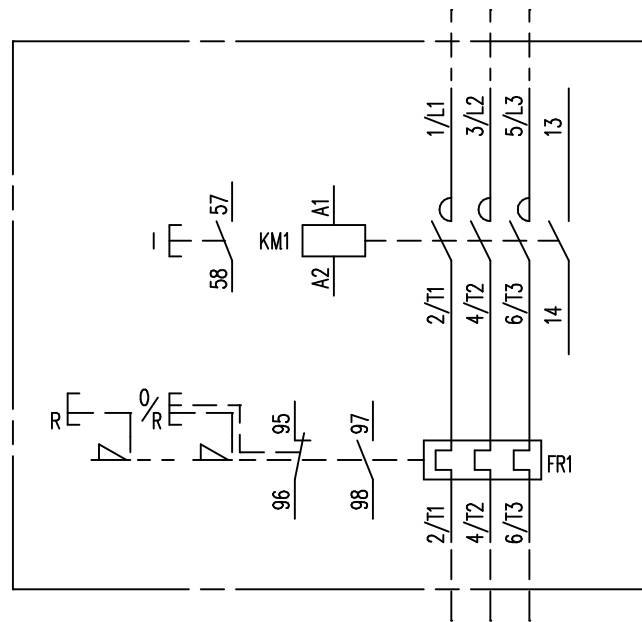

A9...16

D.O.L. STARTER

MOTORSTARTER

DEMARREUR DIRECT

Adjunction/Zusatz/Adjonction

- Magnetic coil for remote reset
- DR Fernrückstellspule
- Bobine pour réarmement à distance
- Magnetic coil for remote tripping
- DS Fernauslösespule
- Bobine pour déclenchement à distance
- Latch of On button for DWA/DYA starter
- BD7 Verklückung des Ein-Tasters für DWA/DYA Starter
- Accrochage du bouton Marche pour démarreur DWA/DYA
- H1 On/Ein/Marche
- H2 Off/Aus/Arrêt
- H3 Under voltage/Unter Spannung/Mise sous tension
- H9 Tripping of relay/Relais ausgelöst/déclenchement relais

Etabli	C.M 07.07.97	Contrôle	M.L 16.07.97	Contrôle Normes		Bon pour exécution	OE17488			
Issu de :		Remplace		Remplace par :		Sans nomenclature séparée	<input type="checkbox"/>			
Modif.						Nomenclature séparée de même numéro	<input type="checkbox"/>			
						Nomenclature séparée de numéro différent	<input type="checkbox"/>			
						(BE / IDEAS)				
						Service resp.: B E				
						Doc. Type	Format	Langue	Feuil.No	Nb.feuil.
Titre							3	F		
DEMARREUR DIRECT SCHEMA						FPTS307761				