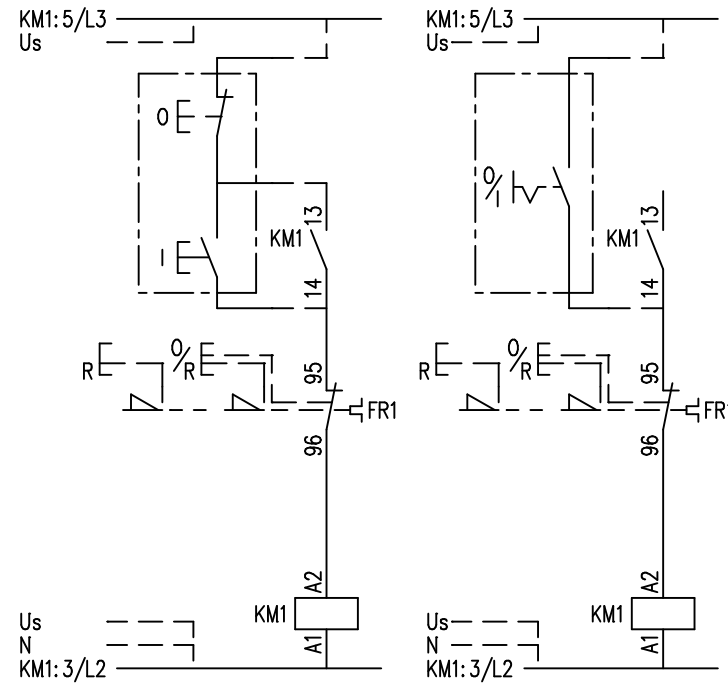

Après tirage, à découper suivant le cadre et à photocopier

Ce document, propriété exclusive de notre Société, est strictement confidentiel. Il ne peut être communiqué, copié ou reproduit sans son autorisation écrite.

Etabli	C.M 07.07.97	Contrôle	M.L 16.07.97	Contrôle Normes		Bon pour exécution	OE17488			
Issu de :		Remplace		Remplace par :		Sans nomenclature séparée	☐			
Modif.						Nomenclature séparée de même numéro	☐			
						Nomenclature séparée de numéro différent	☐			
						(BE / IDEAS)				
						Service resp.: B E				
						Doc. Type	Format	Langue	Feuil.No	Nb.feuil.
Titre							3	F		
DEMARREUR DIRECT SCHEMA						FPTS307761