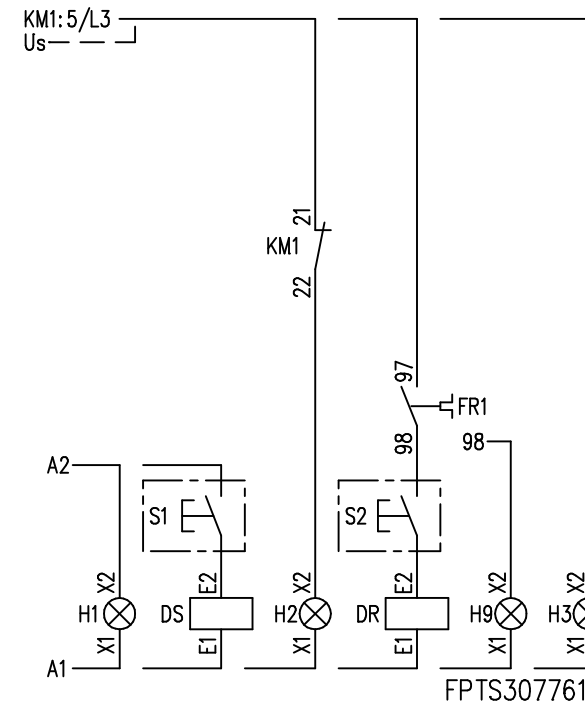

Après tirage, à découper suivant le cadre et à photocopier

Ce document, propriété exclusive de notre Société, est strictement confidentiel. Il ne peut être communiqué, copié ou reproduit sans son autorisation écrite.

Etabli	C.M 07.07.97	Contrôle	M.L 16.07.97	Contrôle Normes		Bon pour exécution	OE17488			
Issu de :		Remplace		Remplace par :		Sans nomenclature séparée	☐			
Modif.						Nomenclature séparée de même numéro	☐			
						Nomenclature séparée de numéro différent	☐			
						(BE / IDEAS)				
						Service resp.: B E				
						Doc. Type	Format	Langue	Feuil.No	Nb.feuil.
Titre							3	F		
DEMARREUR DIRECT SCHEMA						FPTS307761