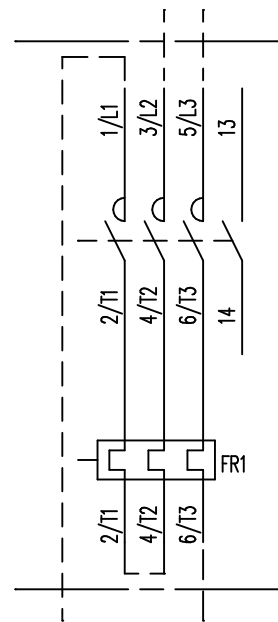

A9...16

D.O.L. STARTER

MOTORSTARTER

DEMARREUR DIRECT

Adjunction/Zusatz/Adjonction

- Magnetic coil for remote reset
- DR Fernrückstellspule
- Bobine pour réarmement à distance
- Magnetic coil for remote tripping
- DS Fernauslösespule
- Bobine pour déclenchement à distance
- Latch of On button for DWA/DYA starter
- BD7 Verklückung des Ein-Tasters für DWA/DYA Starter
- Accrochage du bouton Marche pour démarreur DWA/DYA
- H1 On/Ein/Marche
- H2 Off/Aus/Arrêt
- H3 Under voltage/Unter Spannung/Mise sous tension
- H9 Tripping of relay/Relais ausgelöst/déclenchement relais

Etabli	C.M 07.07.97	Contrôle	M.L 16.07.97	Contrôle Normes		Bon pour exécution	OE17488			
Issu de :		Remplace		Remplace par :		Sans nomenclature séparée	<input type="checkbox"/>			
Modif.						Nomenclature séparée de même numéro	<input type="checkbox"/>			
						Nomenclature séparée de numéro différent	<input type="checkbox"/>			
						(BE / IDEAS)				
						Service resp.: B E				
						Doc. Type	Format	Langue	Feuil.No	Nb.feuil.
Titre							3	F		
DEMARREUR DIRECT SCHEMA						FPTS307761				