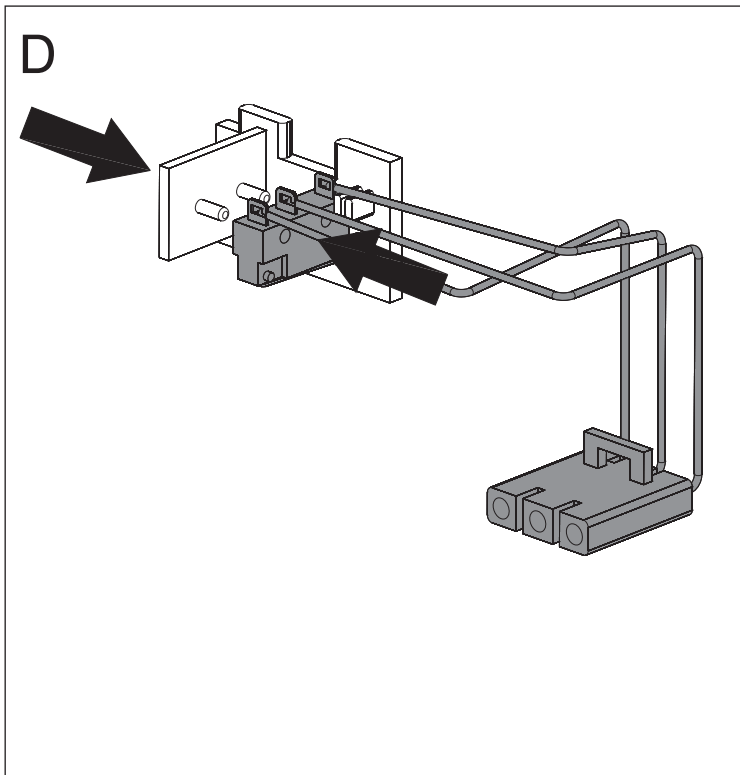

ABB S.p.A.
ABB SACE Division
Via Baioni, 35
24123 Bergamo Italy
Tel.: +39 035 395.111 - Telefax: +39 035 395.306-433

<http://www.abb.com>