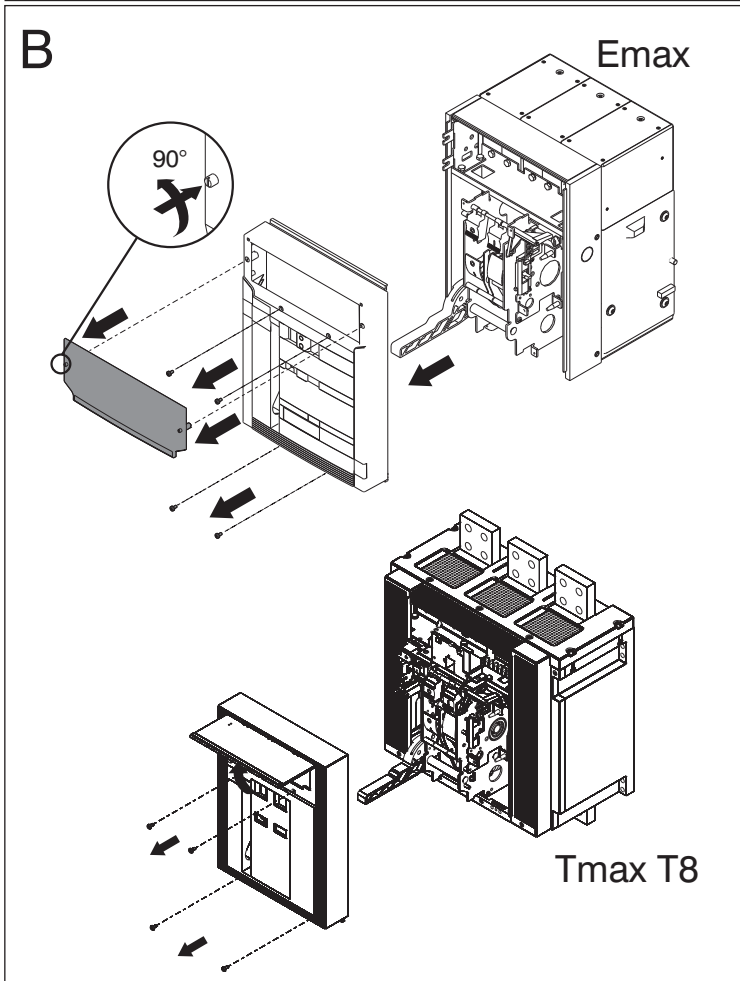

Emax-Tmax T8

DOC. N.° 1SDH000518R0001 - L3992

Segnalazione elettrica di intervento sganciatore di massima corrente

Electrical Signalling of overcurrent release tripped

Elektrische Ausgelöstmeldung des Überstromauslösers

Signalisation électrique de fonctionnement déclencheur à maximum de courant

Señalización eléctrica de disparo del relé de máxima intensidad