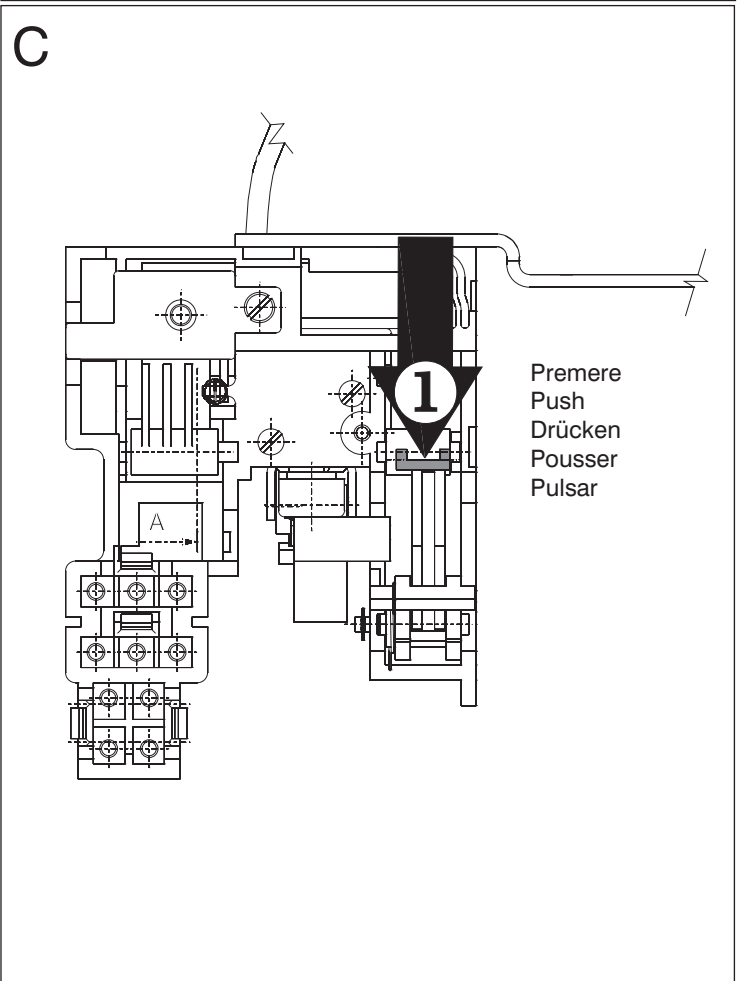

Emax-Tmax T8

DOC. N.° 1SDH000518R0001 - L3992

Segnalazione elettrica di intervento sganciatore di massima corrente

Electrical Signalling of overcurrent release tripped

Elektrische Ausgelöstmeldung des Überstromauslösers

Signalisation électrique de fonctionnement déclencheur à maximum de courant

Señalización eléctrica de disparo del relé de máxima intensidad