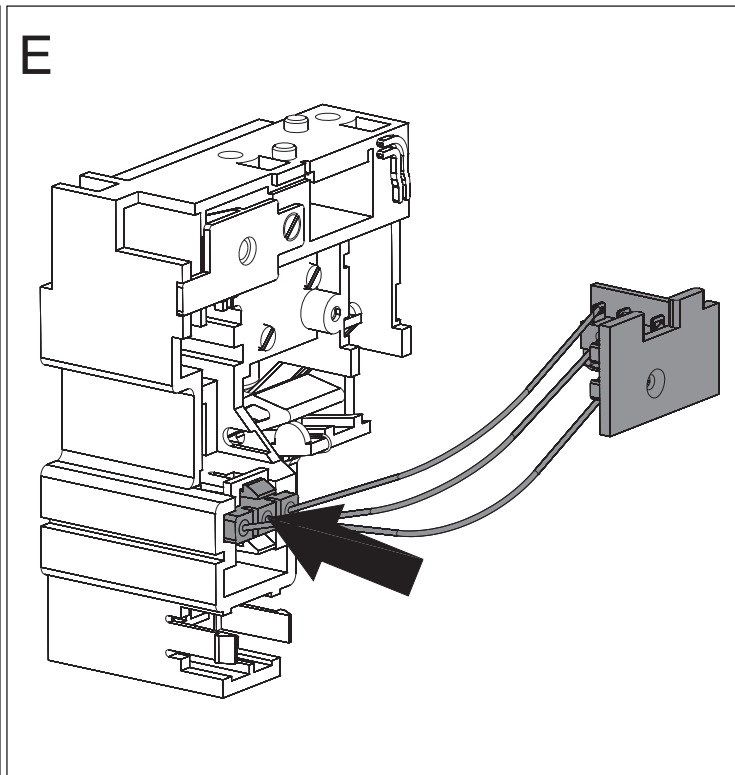

ABB S.p.A.
ABB SACE Division
Via Baioni, 35
24123 Bergamo Italy
Tel.: +39 035 395.111 - Telefax: +39 035 395.306-433

<http://www.abb.com>