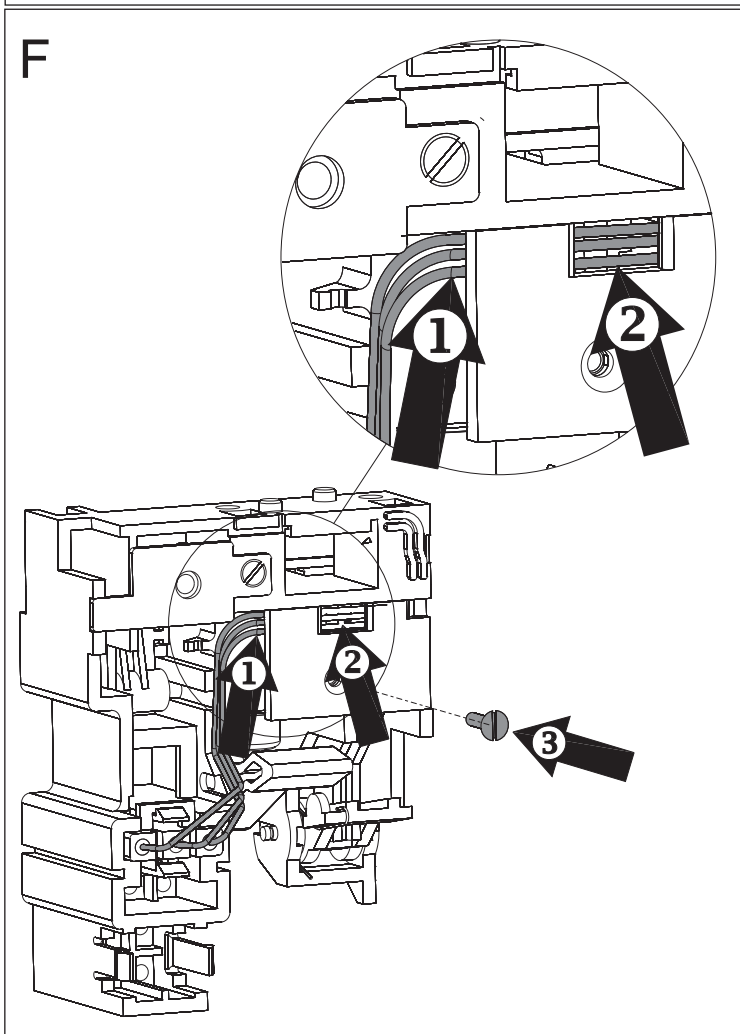

ABB S.p.A.
ABB SACE Division
Via Baioni, 35
24123 Bergamo Italy
Tel.: +39 035 395.111 - Telefax: +39 035 395.306-433

<http://www.abb.com>