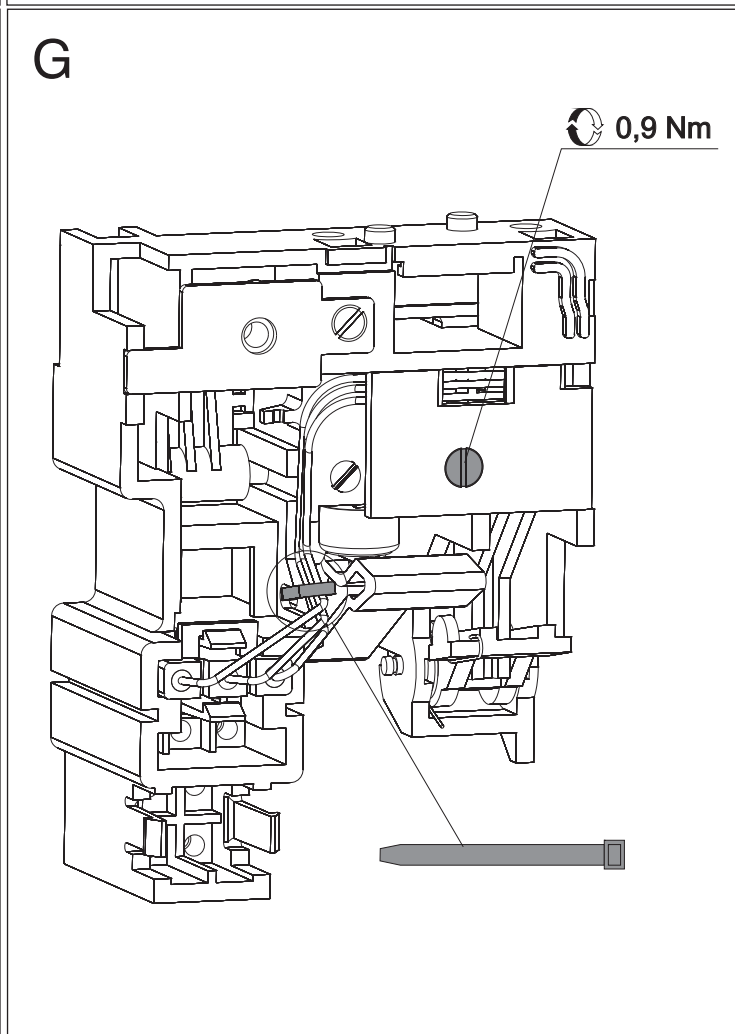

ABB S.p.A.
ABB SACE Division
Via Baioni, 35
24123 Bergamo Italy
Tel.: +39 035 395.111 - Telefax: +39 035 395.306-433

<http://www.abb.com>