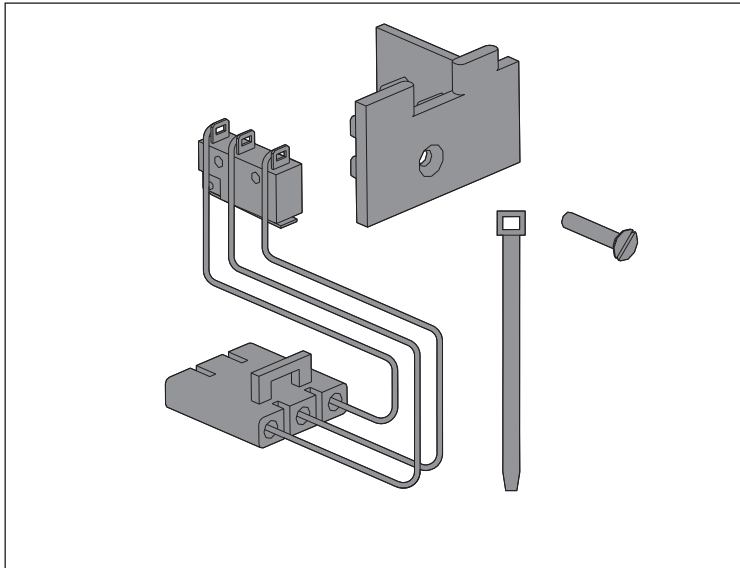

Emax-Tmax T8

DOC. N.° 1SDH000518R0001 - L3992

Segnalazione elettrica di intervento sganciatore di massima corrente

Electrical Signalling of overcurrent release tripped

Elektrische Ausgelöstmeldung des Überstromauslösers

Signalisation électrique de fonctionnement déclencheur à maximum de courant

Señalización eléctrica de disparo del relé de máxima intensidad