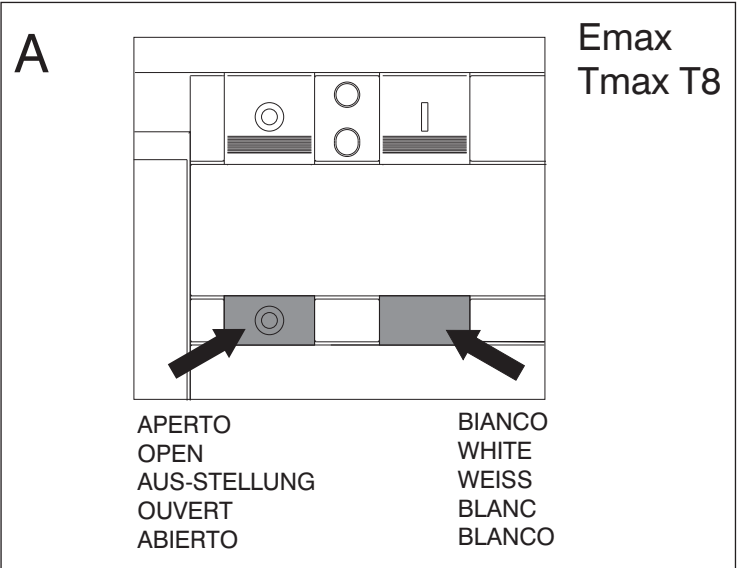

Emax-Tmax T8

DOC. N.° 1SDH000518R0001 - L3992

Segnalazione elettrica di intervento sganciatore di massima corrente

Electrical Signalling of overcurrent release tripped

Elektrische Ausgelöstmeldung des Überstromauslösers

Signalisation électrique de fonctionnement déclencheur à maximum de courant

Señalización eléctrica de disparo del relé de máxima intensidad