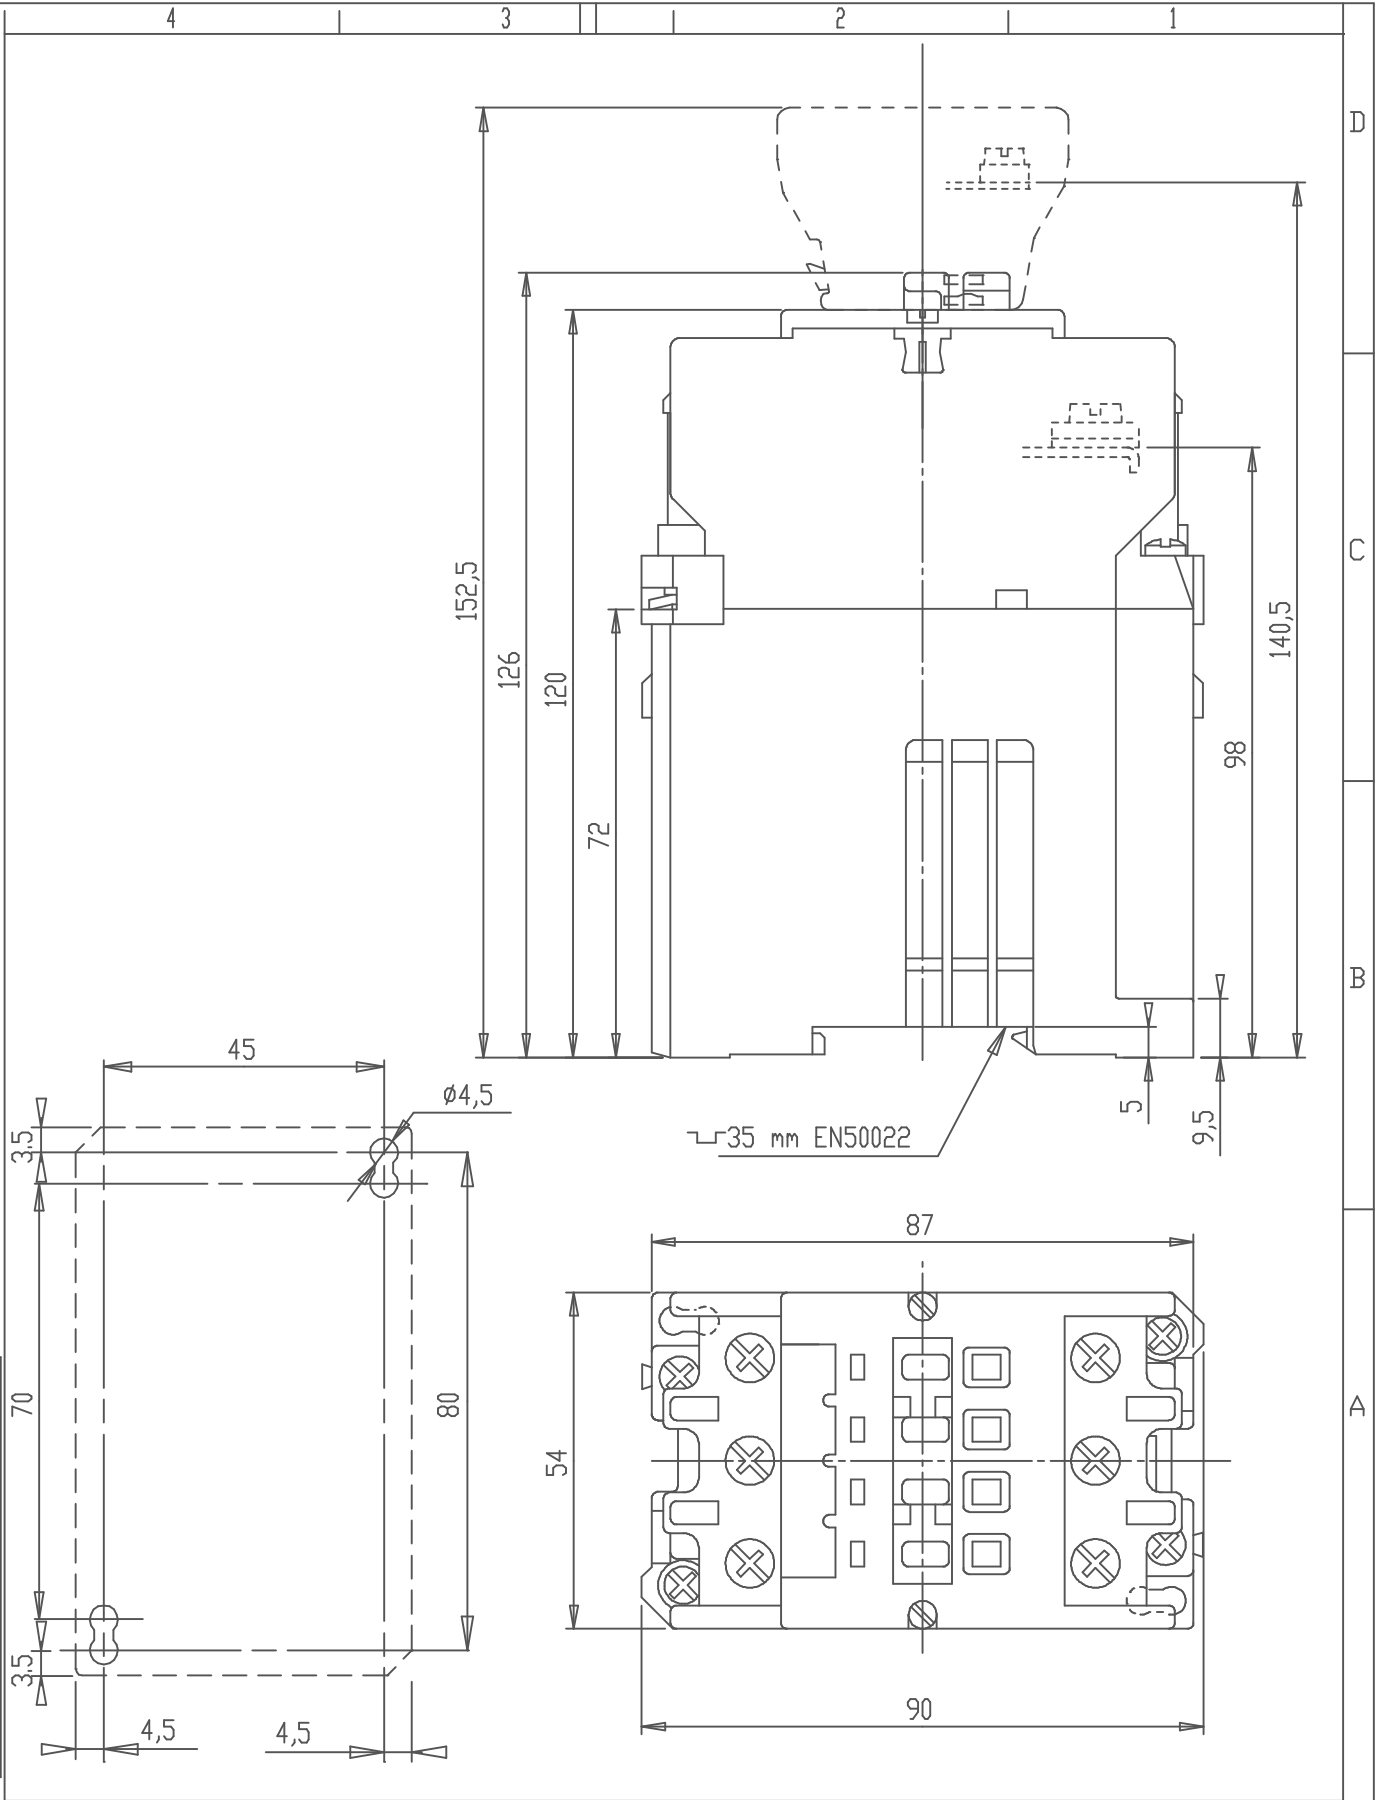

Ce document, propriété exclusive de notre Société, est strictement confidentiel. Il ne peut être communiqué, copié ou reproduit sans son autorisation écrite.

Modif.		Issu de :	Etabli	PARNIERE_08/01/98		Echelle			
		Remplace	Contrôle			0,8		(BE / IDEAS)	
		Remplace par	Contrôle normes			ABB Control			
C	PASSAGE_GAMME_GRISE	Service resp: B E	Bon pour execution	OE17354		Doc. Type	Format	Langue	Feuil.No Nblfeuil.
ABB		Titre		ENCOMBREMENTS		4		F	
				BC30					
								GJL2800410	