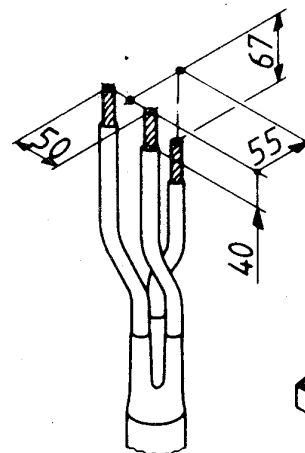

Montasjeveiledning
Installation Instruction
Montage- und Betriebsanleitung

M/P 240
M/P 240
M/P 240

NHP 403202P0716 Rev.A

M/P 240

ABB

ABB Control AS
P.O. Box 100 - Sentrum
N-3701 Skien, Norway
Tel. : +47 35 58 25 00
Fax : +47 35 58 28 00
E-mail : abb.control@no.abb.com

NHP 241526

TILTREKNINGSMOMENT 10-15 Nm
 ANZUGSDREH MOMENT 10-15 Nm
 TIGHTENING TORQUE 10-15 Nm

1

NHP 241527

TILTREKNINGSMOMENT 25-30 Nm
 ANZUGSDREH MOMENT 25-30 Nm
 TIGHTENING TORQUE 25-30 Nm

2