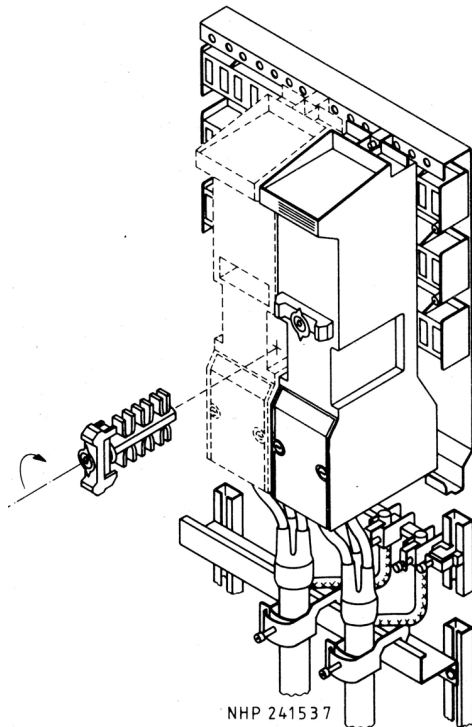

Montasjeveiledning
Installation Instruction
Montage- und Betriebsanleitung

M/P 240
M/P 240
M/P 240

NHP 403202P0716 Rev.A

M/P 240

ABB

ABB Control AS
P.O. Box 100 - Sentrum
N-3701 Skien, Norway
Tel. : +47 35 58 25 00
Fax : +47 35 58 28 00
E-mail : abb.control@no.abb.com

NHP 241526

TILTREKNINGSMOMENT 10-15 Nm
 ANZUGSDREH MOMENT 10-15 Nm
 TIGHTENING TORQUE 10-15 Nm

1

NHP 241527

TILTREKNINGSMOMENT 25-30 Nm
 ANZUGSDREH MOMENT 25-30 Nm
 TIGHTENING TORQUE 25-30 Nm

2