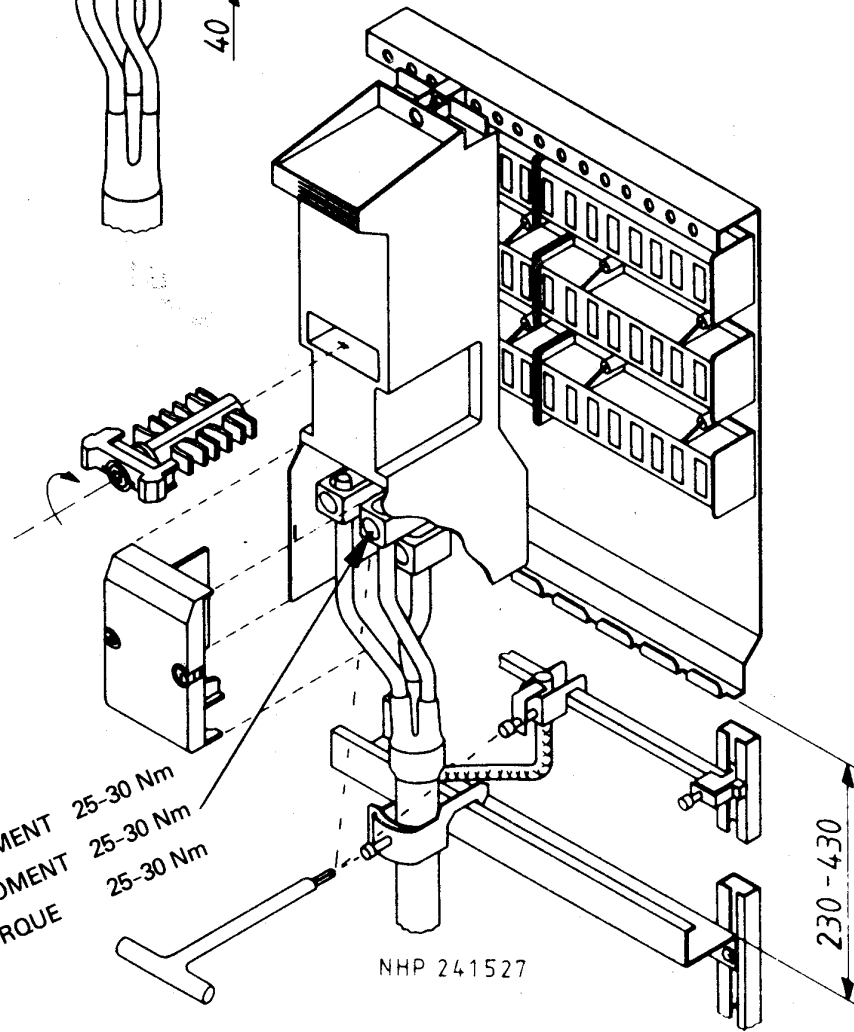

Montasjeveiledning
Installation Instruction
Montage- und Betriebsanleitung

M/P 240
M/P 240
M/P 240

NHP 403202P0716 Rev.A

M/P 240

ABB

ABB Control AS
P.O. Box 100 - Sentrum
N-3701 Skien, Norway
Tel. : +47 35 58 25 00
Fax : +47 35 58 28 00
E-mail : abb.control@no.abb.com

NHP 241526

TILTREKNINGSMOMENT 10-15 Nm
 ANZUGSDREH MOMENT 10-15 Nm
 TIGHTENING TORQUE 10-15 Nm

1

NHP 241527

TILTREKNINGSMOMENT 25-30 Nm
 ANZUGSDREH MOMENT 25-30 Nm
 TIGHTENING TORQUE 25-30 Nm

2